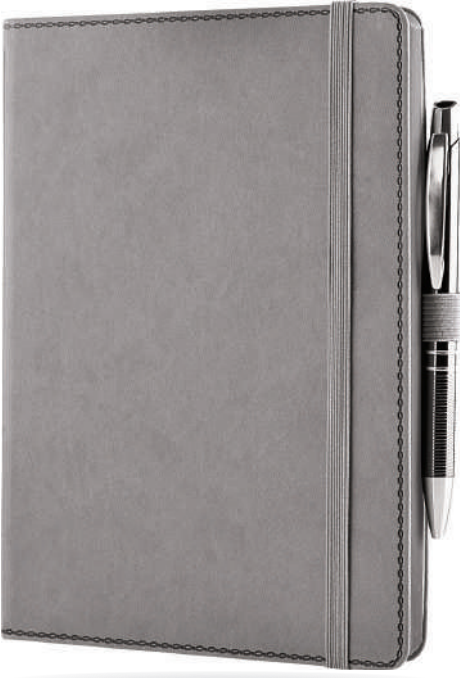

### ÇİZGİLİ NOT DEFTERİ

Küçük Defter: 10,5 x 15 cm - 240 Sayfa  
Sarı Zeminli, 70 gr. 1. Hamur  
Termo Deri, **Kalem Aksesuarıdır**

DE 9380

DE 9390

DE 9320

DE 9310

DE 9370

DE 9360