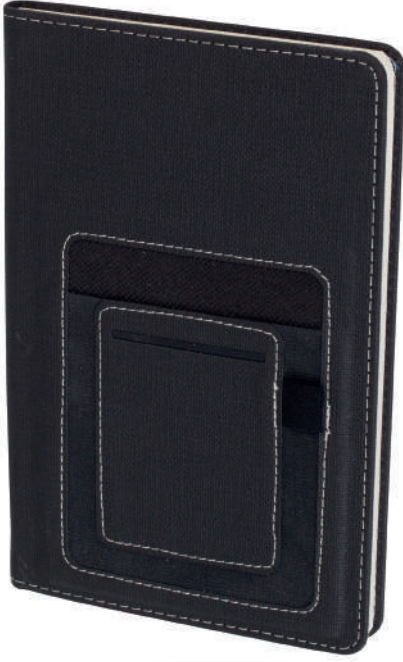

DE 42429

DE 42426

DE 42423

ÇİZGİLİ NOT DEFTERİ
13 x 21 cm Termo Deri Kapak
Cremi Kağıt, Yuvarlak Köşe

DE 42410

DE 42427

DE 42428

DE 42422