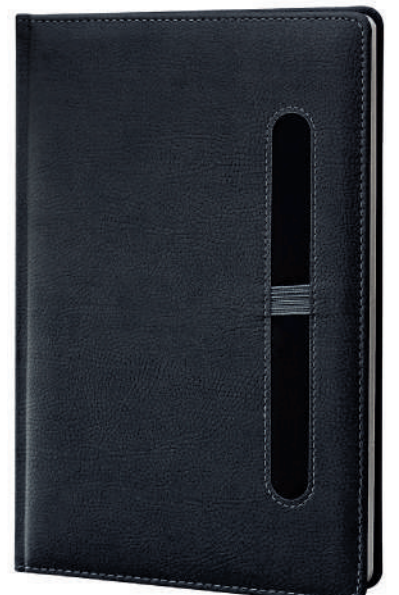

AJ 46260

AJANDA

16 x 24 Sarı Zeminli
Termo Deri, Günlük Cizgili Ajanda
Tek Renk Ofset Baskılı İç Sayfa
Detaylı Ön Bilgi Formları, Toplam 336 Sayfa
70 gr. 1 Hamur, **Kalem Aksesuardır**

AJ 46230

AJ 46270

AJ 46220

AJ 46280