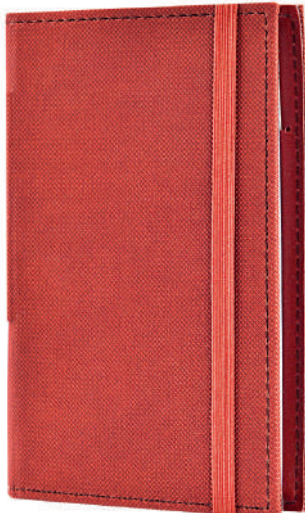

METAL NOTLUK

METAL NOTLUK
Ebat: 6 x 11 cm
Not Kađıtlıđı, Metal Kalemli
60 Yaprak, Lazer Logo İřlenebilir

DE 70225

DE 8230

DE 8270

DE 8260

DE 8280

ĐIZGILI NOT DEFTERİ

9 x 14 cm - 224 Sayfa
Sarı Zeminli, 70 gr. 1. Hamur
Termo Deri, **Kalem Aksesuarıdır**

DE 3240

OFSET BASKILI BLOKNOT
Ebatlar: 9 x 14 cm
Đizgisiz Not Defteri, Ofset Baskı,
Termo Deri, **Kalem Aksesuarıdır**