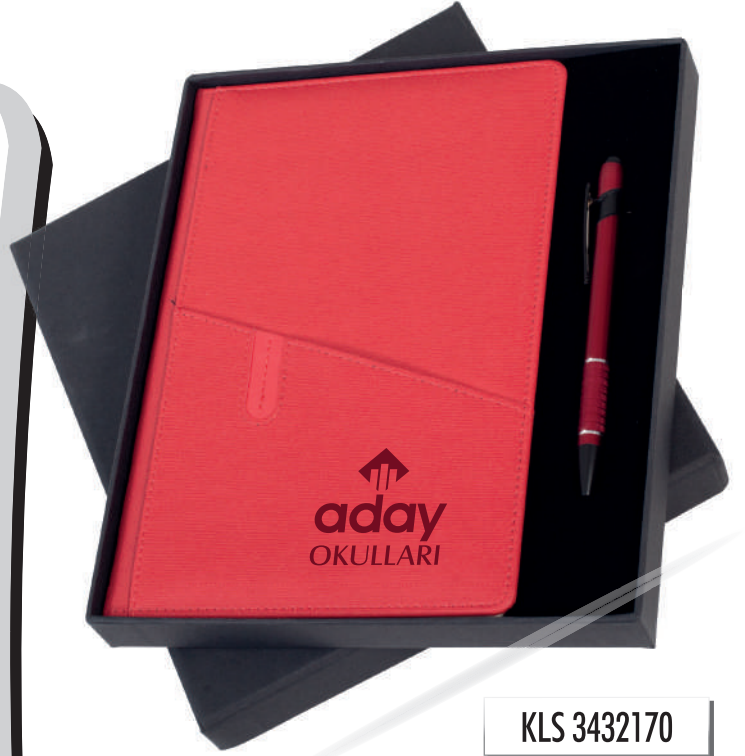

KLS 3432170

2'Lİ VIP SET

Kutu: 25 x 22 x 3 cm
Ajanda Ebadı: 16 x 24 cm
Termo Deri Ajanda, Kalem

AJANDALARA ÖZEL
İSTENİLEN RENKLERDE
KUTULU AJANDA SETİ
HAZIRLANABİLİR.