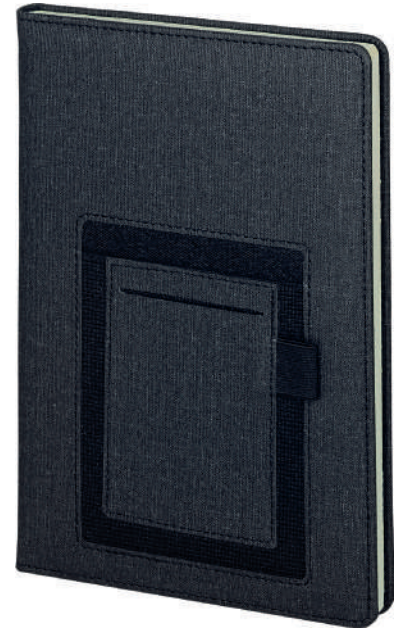

DE 22426

DE 22427

DE 22422

**ÇİZGİLİ NOT DEFTERİ**  
15 x 21 cm Termo Deri Kapak  
224 Sayfa, İvory Kağıt  
Yuvarlak Köşe  
Kalem ve Telefon Aksesuarıdır

DE 22428

DE 22423

DE 22429

DE 1881