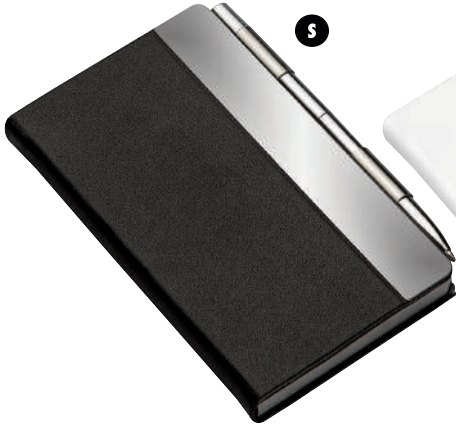

METAL NOTLUK

METAL NOTLUK
Ebat: 6 x 11 cm
Not Kađıtlıđı, Metal Kalemli
60 Yaprak, Lazer Logo İřlenebilir

DE 70225