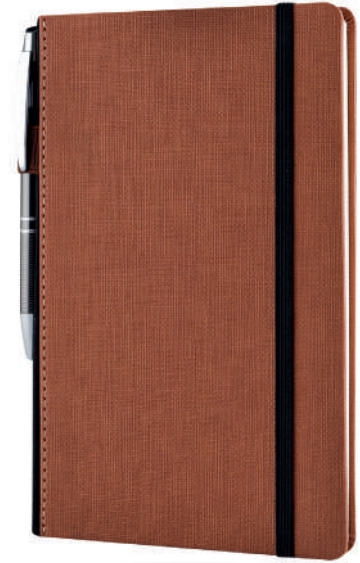

#### ÇİZGİLİ NOT DEFTERİ

13 x 21 cm, Sarı Zeminli, Termo Deri, 224 Sayfa, 80 gr. 1 Hamur  
İsteđe göre Bombe Metal üzerine Lazer ile İsim veya Logo

DE 5330

DE 5350

DE 4330

ÇİZGİLİ NOT DEFTERİ  
Ebatlar: 16 x 24,5 cm / 240 Sayfa  
70 gr. 1. Hamur, Termo Deri  
Kalem Aksesuardır