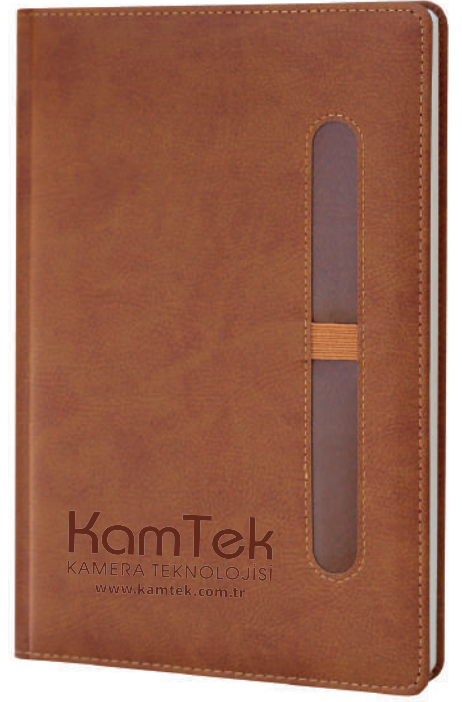

AJ 52280

AJ 52270

AJ 52260

AJ 46260

AJANDA

16 x 24 Sarı Zeminli  
Termo Deri, Günlük Cizgili Ajanda  
Tek Renk Ofset Baskılı İç Sayfa  
Detaylı Ön Bilgi Formları, Toplam 336 Sayfa  
70 gr. 1 Hamur, **Kalem Aksesuardır**