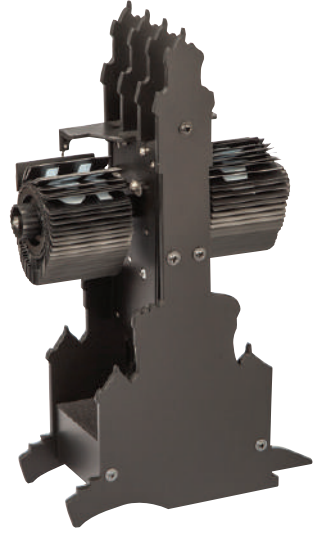

MS 45150

VİP MASA SAATİ  
Ebat: 25 x 15 x 7 cm  
Özel Kutu

MS 45145

VİP MASA SAATİ  
Ebat: 31 x 19 x 6 cm  
Özel Kutu

MS 45019

VİP MASA SAATİ  
Ebat: 28 x 16 x 25,5 cm  
Özel Kutu

**CEP SAATİ KUTUSU**

Pencereli Sivama Kutu - 7,5 x 9,5 x 3,3 cm