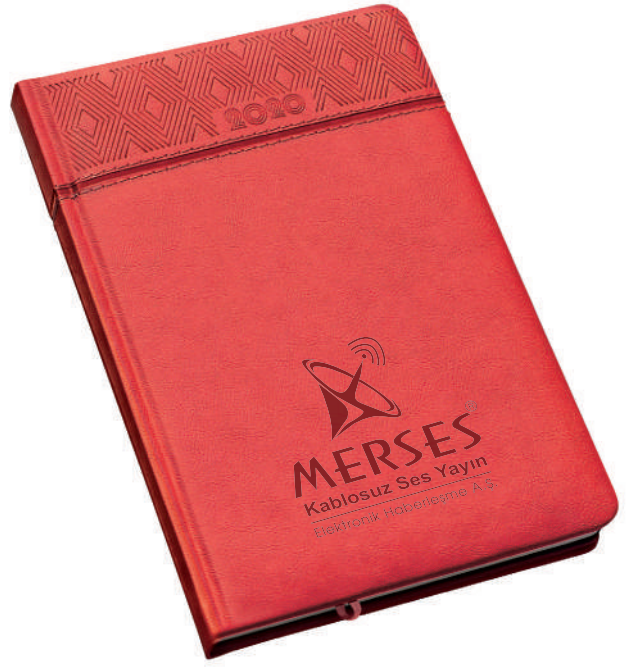

AJ 70700

AJANDA

16 x 24 Sarı Zeminli, Creml Kağıt
Termo Deri, Gnlk izgili Ajanda
Tek Renk Ofset Baskılı İ sayfa
Detaylı n Bilgi Formları
Toplam 336 Sayfa
60 gr. 1. Hamur