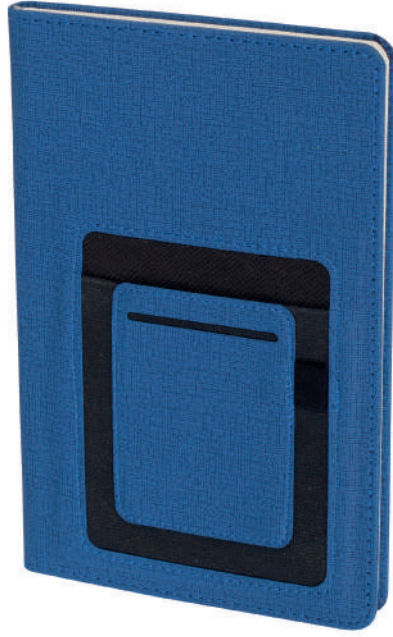

DE 42429

DE 42426

DE 42423

ÇİZGİLİ NOT DEFTERİ
13 x 21 cm Termo Deri Kapak
Cremi Kağıt, Yuvarlak Köşe

DE 42410

DE 42427

DE 42428

DE 42422