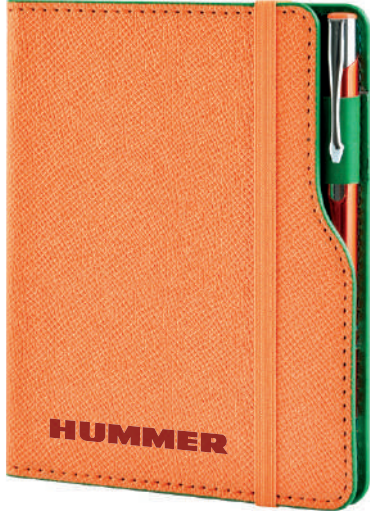

### ÇİZGİLİ NOT DEFTERİ

13 x 21 cm - 192 Sayfa, Termo Deri  
Sarı Zeminli, 80 gr. 1. Hamur  
**Kalem Aksesuardır**

DE 9080

DE 9070

DE 9060

DE 5610

DE 5660

DE 5640