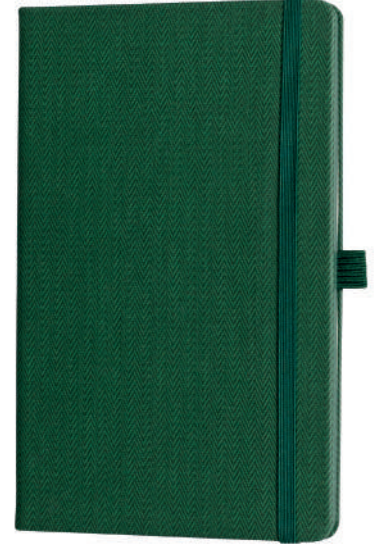

DE 1330

*Tüm Defterlerimiz
Termo Deri olup
Uy Baskı, Sıcak Baskı
için uygundur.*

DE 1390

DE 1300

ÇİZGİLİ NOT DEFTERİ

13 x 21cm - 192 Sayfa, Sarı Zeminli,
80 gr. 1. Hamur, Termo Deri,

DE 1380

DE 1320

DE 1350

DE 1360