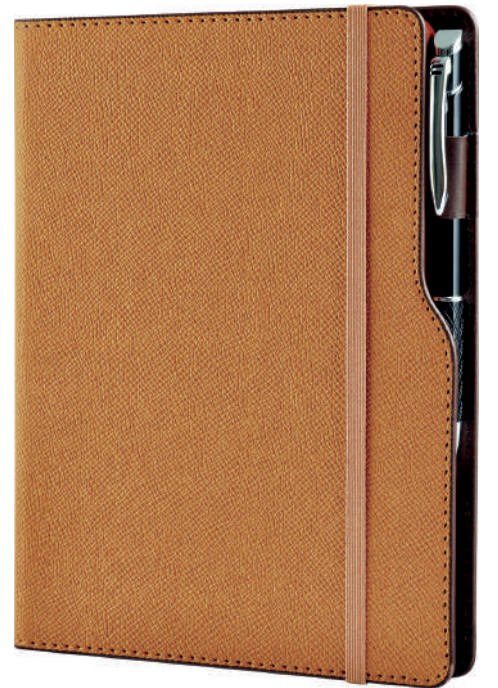

DE 5510

DE 5560

DE 5540

ÇİZGİLİ NOT DEFTERİ
Büyük Defter: 16 x 21 cm
224 Sayfa
Sarı Zeminli, 80 gr. 1. Hamur
Termo Deri, **Kalem Aksesuardır**

DE 5520

DE 5530