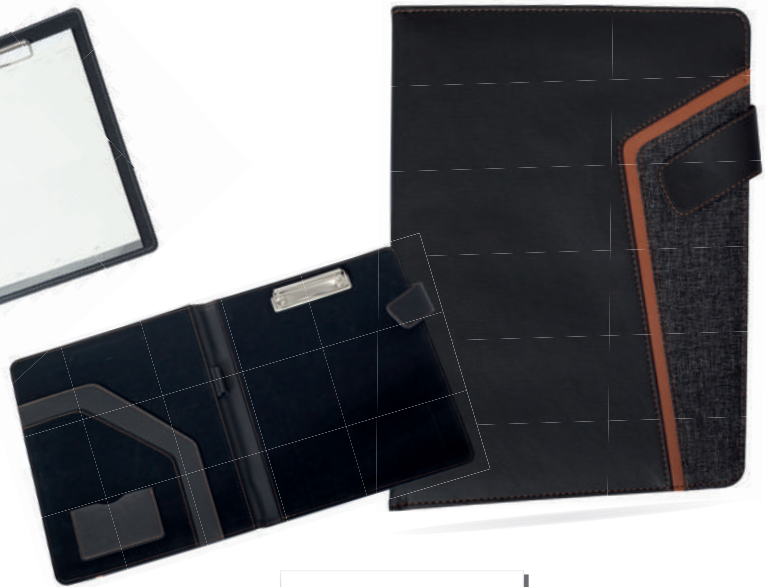

**ORG 301**

**ÇANTALI AJANDA KAPAđI**  
Çanta: 26 x 25 cm  
Termo Deri  
8 Haneli Hesap Makinesi

**DE 9503**

**VIP SEKRETERLİK**

Ebatlar: 32 x 24, Suni Deri, A4 Mandallı Bloknotluk  
8 Haneli Hesap Makinesi,