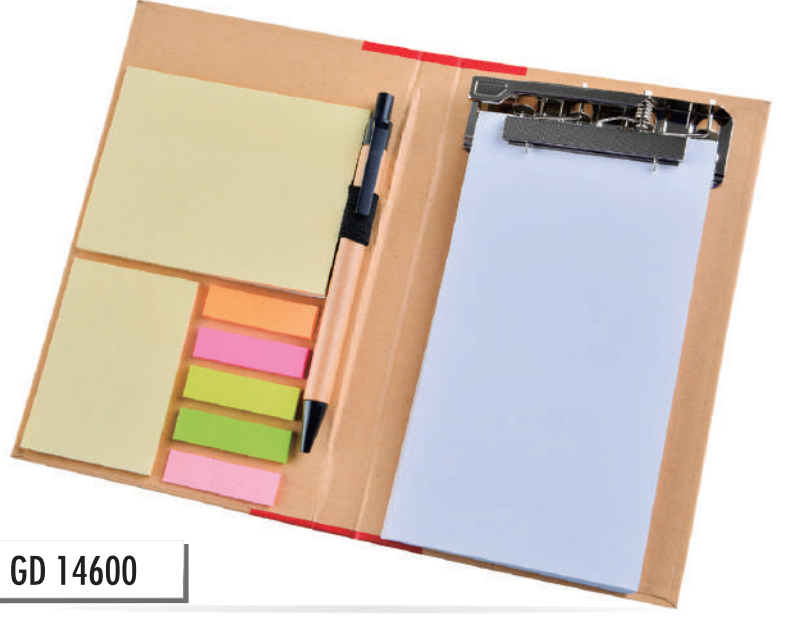

GD 14600

NOTLUK
13 x 17,7 x 1,6 cm
70 Yaprak Notluk
25 Yaprak Yapışkanlı Notluk
Kalem Aksesuardır