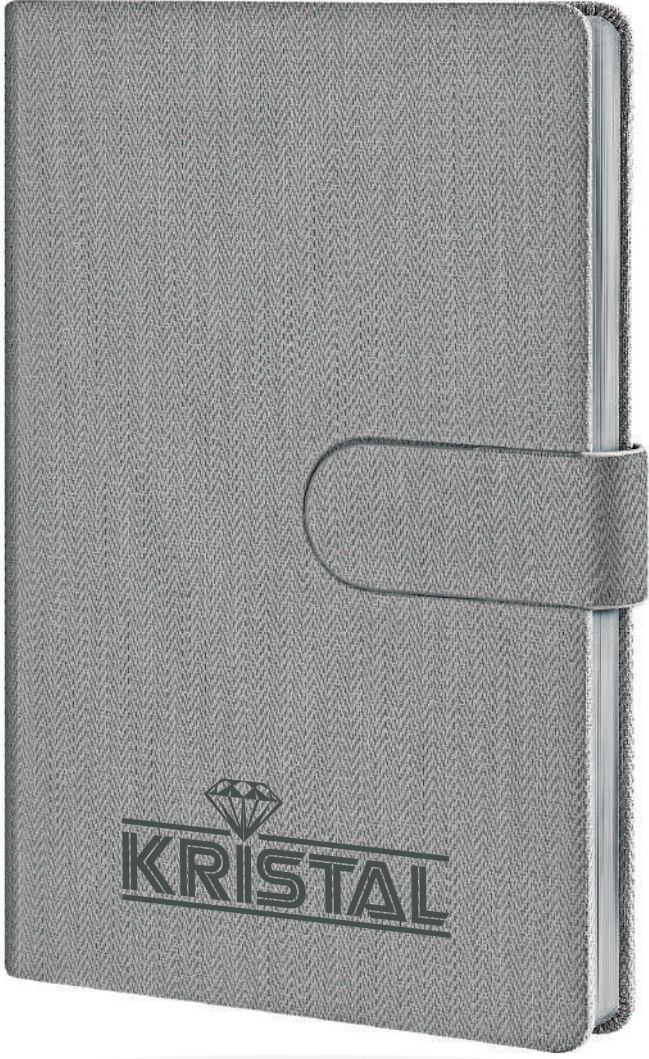

AJ 33290

AJANDA
16 x 24 Sarı Zeminli
Termo Deri, Gnlk Cizgili Ajanda
Tek Renk Ofset Baskılı İ Sayfa
Detaylı n Bilgi Formları
Toplam 336 Sayfa
70 gr. 1 Hamur