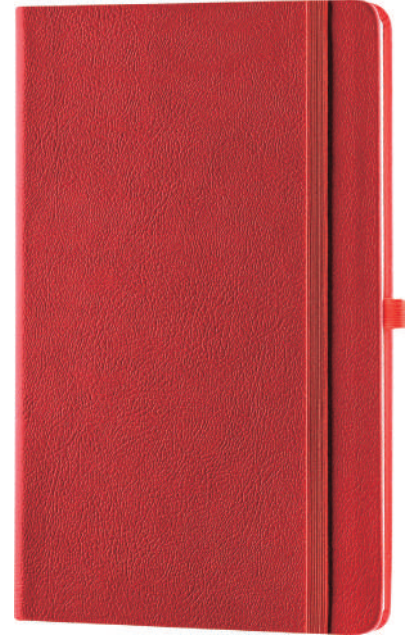

DE 5170

ÇİZGİLİ NOT DEFTERİ
Ebatlar: 13 x 21 cm - 192 Sayfa
Sarı Zeminli, 80 gr. 1. Hamur,
Termo Deri, **Kalem Aksesuarıdır**