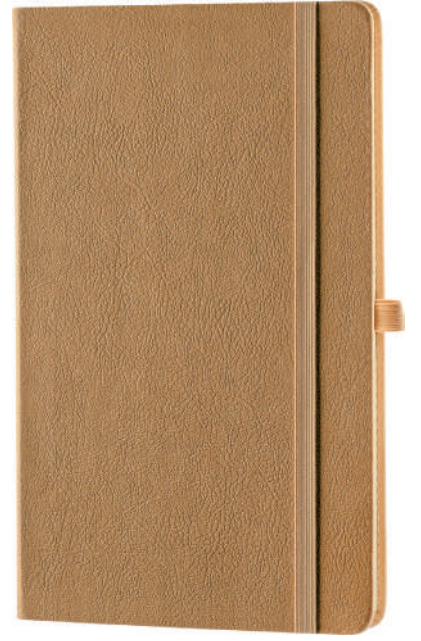

DE 5185

DE 5110

DE 5100

DE 5120

*Tüm Defterlerimiz
Termo Deri olup
Uv Baskı, Sıcak Baskı
ve Karbon Lazer baskı
için uygundur.*

ÇİZGİLİ NOT DEFTERİ
Ebatlar: 13 x 21 cm - 192 Sayfa
Sarı Zeminli, 80 gr. 1. Hamur,
Termo Deri, **Kalem Aksesuardır**

DE 5195