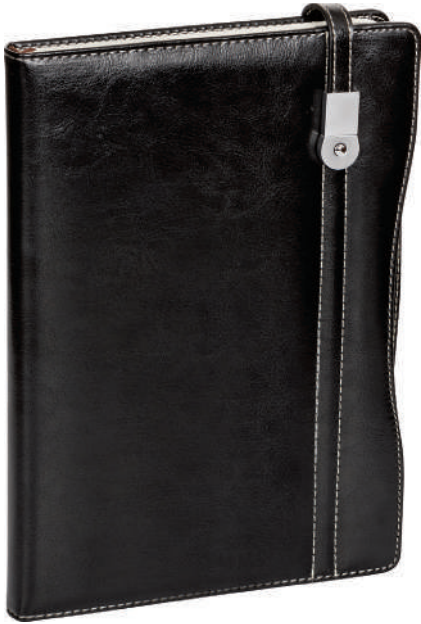

dış arka kapak

ön iç kapaklar

DE 92260

Tüm Defterlerimiz  
Termo Deri olup  
Uv Baskı, Sıcak Baskı  
ve Karbon Lazer baskı  
için uygundur.

İSTEĐE BAĐLI

16 GB / 32 GB  
USB FLASH BELLEK

ÇİZGİLİ DEFTER  
16 x 24 cm, Sarı Zeminli  
Tek Renk Ofset Baskılı İç Sayfa  
240 Sayfa, 1. Hımur, 70 gr, Termo Deri,  
Detaylı On Bilgi Formları  
Kalem Aksesuardır