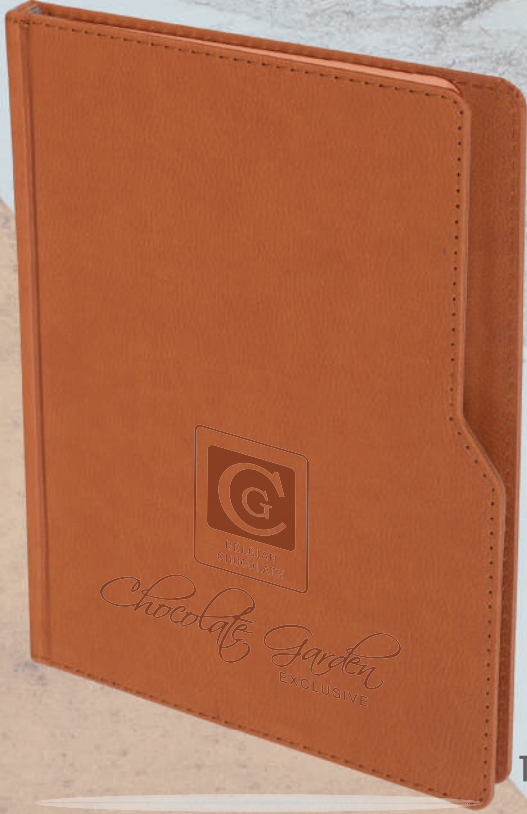

#### AJANDA

16 x 24 Sarı Zeminli  
Termo Deri, Günlük Çizgili Ajanda  
Tek Renk Ofset Baskılı İç Sayfa  
Detaylı Ön Bilgi Formları  
Toplam 336 Sayfa - 70 gr. 1 Hamur

AJ 51180

AJ 51130

AJ 51160

AJ 54430

AJ 54460