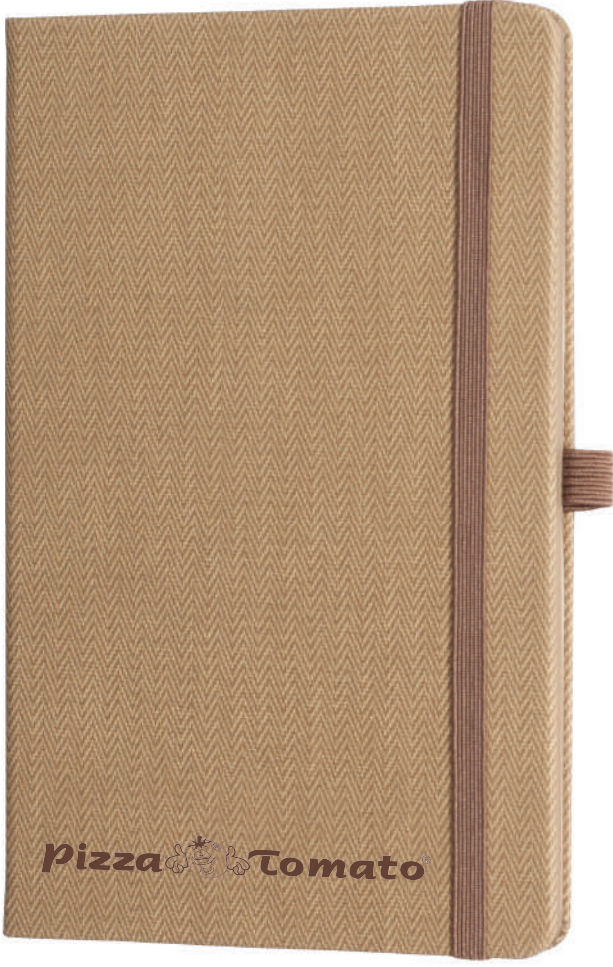

DE 1330

*Tüm Defterlerimiz
Termo Deri olup
Uy Baskı, Sıcak Baskı
için uygundur.*

DE 1390

DE 1300

ÇİZGİLİ NOT DEFTERİ

13 x 21cm - 192 Sayfa, Sarı Zeminli,
80 gr. 1. Hamur, Termo Deri,

DE 1380

DE 1320

DE 1350

DE 1360