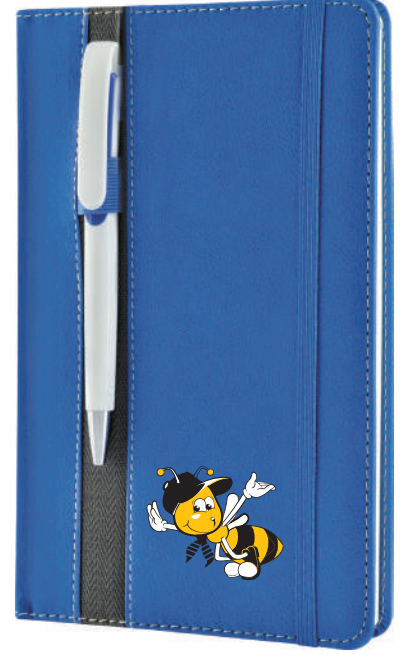

DE 3320

DE 3360

DE 3390

DE 3350

DE 2380

DE 2330

DE 2360

**ÇİZGİLİ NOT DEFTERİ**  
Büyük Defter: 13,5 x 21,5 cm - 224 Sayfa  
Sarı Zeminli, 80 gr. 1. Hamur  
Termo Deri, **Kalem Aksesuardır**