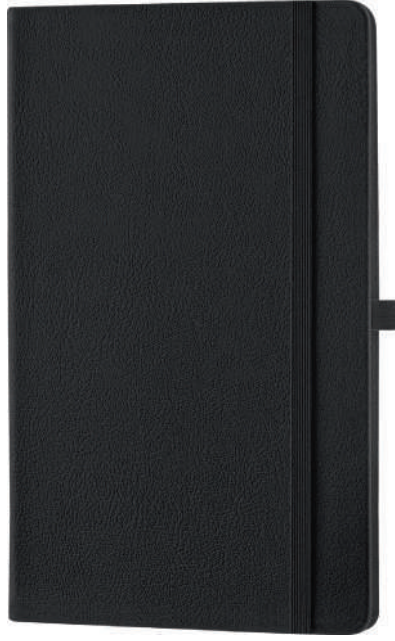

DE 5190

DE 5180

DE 5170

ÇİZGİLİ NOT DEFTERİ
Ebatlar: 13 x 21 cm - 192 Sayfa
Sarı Zeminli, 80 gr. 1. Hamur,
Termo Deri, **Kalem Aksesuarıdır**

DE 5160

DE 5150

DE 5130