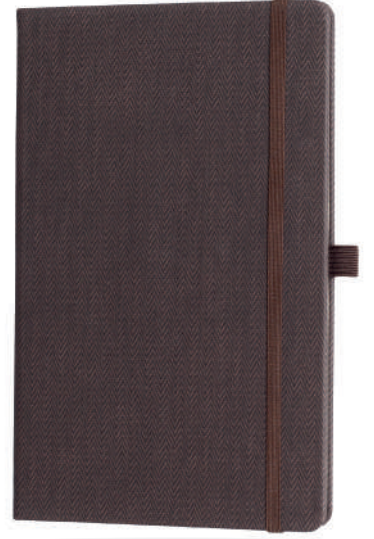

DE 1330

*Tüm Defterlerimiz
Termo Deri olup
Uy Baskı, Sıcak Baskı
için uygundur.*

DE 1390

DE 1300

ÇİZGİLİ NOT DEFTERİ

13 x 21cm - 192 Sayfa, Sarı Zeminli,
80 gr. 1. Hamur, Termo Deri,

DE 1380

DE 1320

DE 1350

DE 1360