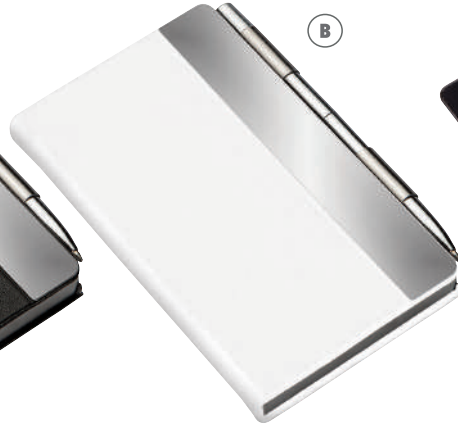

METAL NOTLUK

METAL NOTLUK
Ebat: 6 x 11 cm
Not Kađıtlıđı, Metal Kalemli
60 Yaprak, Lazer Logo İřlenebilir

DE 70225