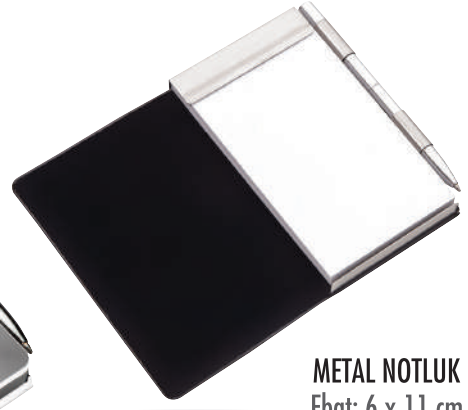

METAL NOTLUK

METAL NOTLUK
Ebat: 6 x 11 cm
Not Kađıtlıđı, Metal Kalemli
60 Yaprak, Lazer Logo İřlenebilir

DE 70225