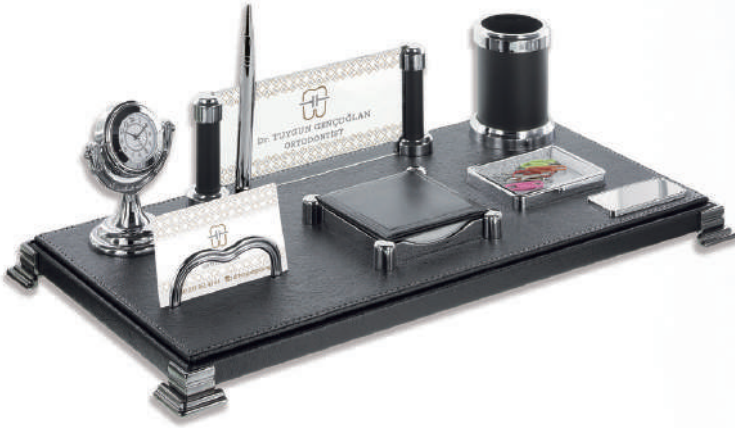

MS 6400 S

HEMERA MASA SETİ

Ebat: 20 x 40 cm
Baskı: 2 x 5,5 / 5,5 x 13 cm