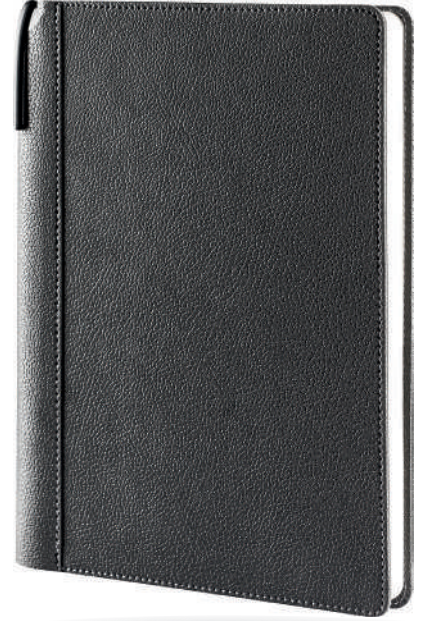

DE 6630

DE 7660

DE 7610

DE 7650

**ÇİZGİLİ NOT DEFTERİ**  
Büyük Defter: 16 x 24 cm - 288 Sayfa  
Sarı Zeminli, 80 gr. 1. Hamur, Termo Deri, **Kalem Aksesuarıdır**

DE 7630

DE 7680

DE 7620