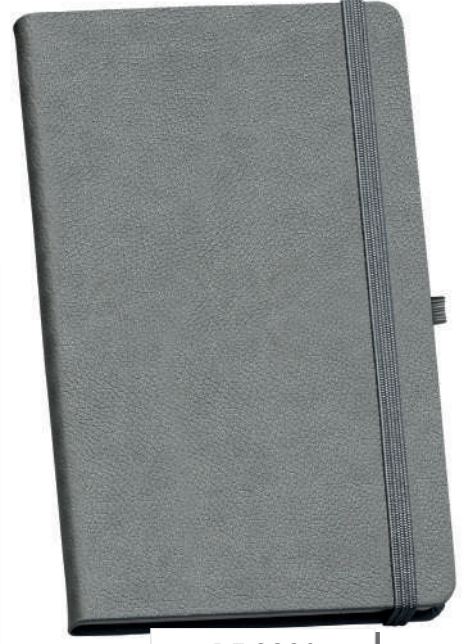

**ÇİZGİLİ NOT DEFTERİ**  
9,5 x 17 cm, 192 Sayfa  
İvory Kağıt, Yuvarlak Köőe  
Termo Deri, Renkli Kenar  
Sarı Zeminli, 80 gr.  
1.Hamur

DE 7060

DE 7030

DE 7080

DE 7070

DE 9920

DE 9960

DE 9990