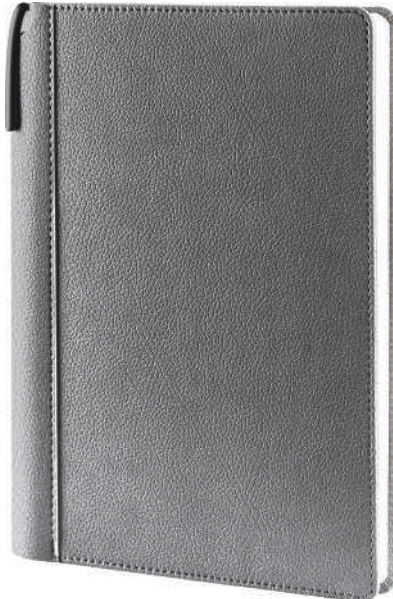

DE 6630

DE 7660

DE 7610

DE 7650

**ÇİZGİLİ NOT DEFTERİ**  
Büyük Defter: 16 x 24 cm - 288 Sayfa  
Sarı Zeminli, 80 gr. 1. Hamur, Termo Deri, **Kalem Aksesuarıdır**

DE 7630

DE 7680

DE 7620