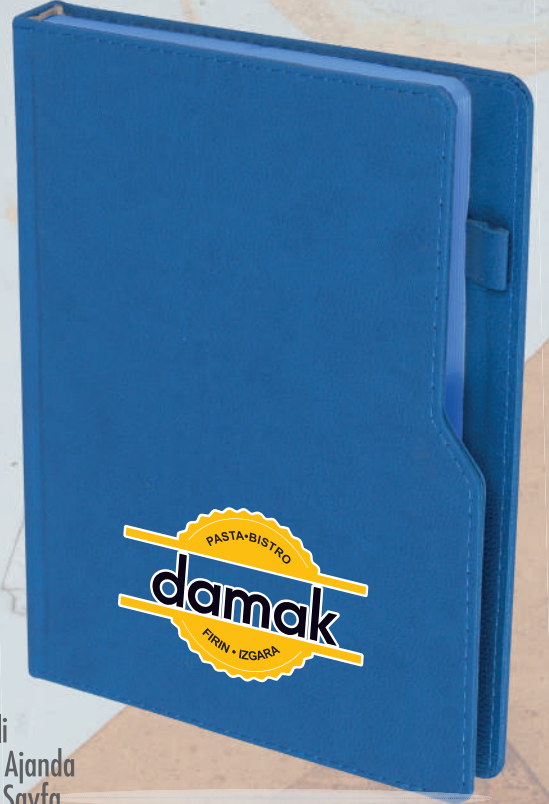

#### AJANDA

16 x 24 Sarı Zeminli  
Termo Deri, Günlük Çizgili Ajanda  
Tek Renk Ofset Baskılı İç Sayfa  
Detaylı Ön Bilgi Formları  
Toplam 336 Sayfa - 70 gr. 1 Hamur

AJ 51180

AJ 51130

AJ 51160

AJ 54430

AJ 54460