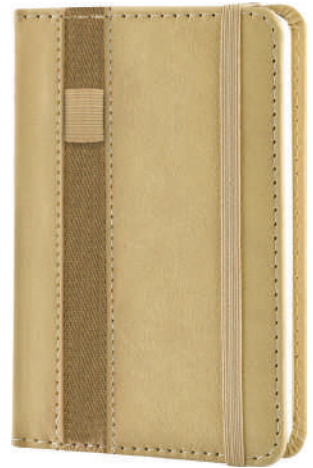

DE 3380

DE 3330

DE 3370

ÇIZGİLİ NOT DEFTERİ
Küçük Defter: 9,5 x 14,5 cm - 192 Sayfa
Sarı Zeminli, 80 gr. 1. Hamur
Termo Deri, **Kalem Aksesuarıdır**

DE 3320

DE 3360

DE 3390

DE 3350