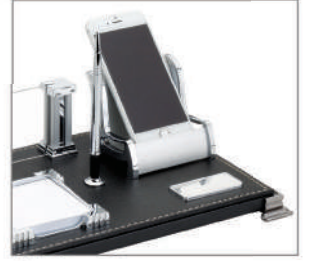

MS 7200 S

ELİT MASA SETİ

Ebat: 20 x 40 cm
Baskı: 2 x 5,5 / 5,5 x 12 cm

MS 7300 S

TROYA MASA SETİ

Ebat: 20 x 40 cm
Baskı: 2 x 5,5 / 5,5 x 12 cm

MS 6500 B

SELEN MASA SETİ

Ebat: 20 x 32 cm
Baskı: 2 x 5,5 / 5,5 x 12 cm