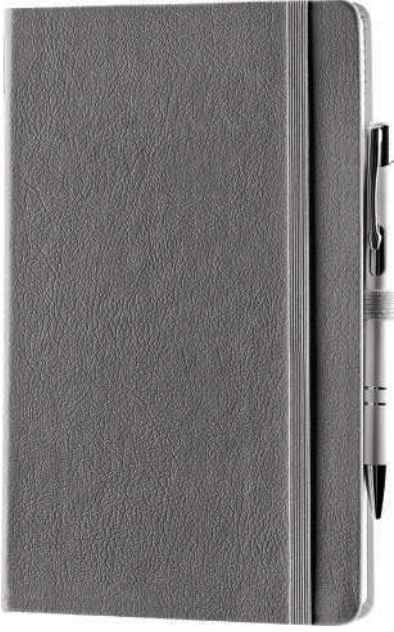

DE 5190

DE 5180

DE 5170

**ÇİZGİLİ NOT DEFTERİ**  
Ebatlar: 13 x 21 cm - 192 Sayfa  
Sarı Zeminli, 80 gr. 1. Hamur,  
Termo Deri, **Kalem Aksesuarıdır**

DE 5160

DE 5150

DE 5130

DE 5185