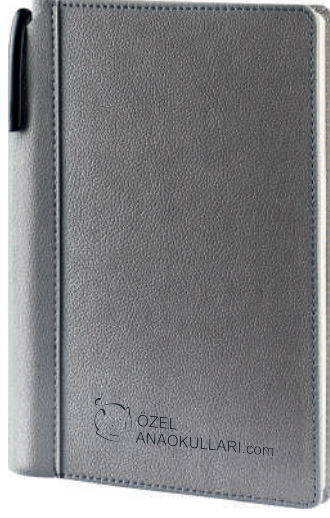

DE 6660

DE 6680

DE 6620

DE 6670

ÇİZGİLİ NOT DEFTERİ
Küçük Defter: 13 x 21 cm - 224 Sayfa
Sarı Zeminli, 80 gr. 1. Hamur
Termo Deri, **Kalem Aksesuarıdır**

DE 6630