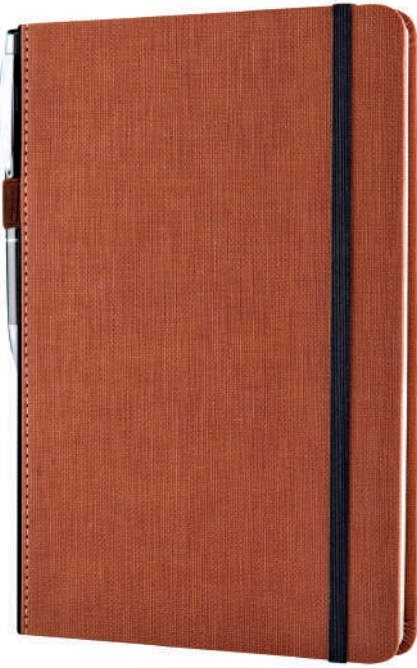

DE 8860

DE 8830

DE 8880

ÇİZGİLİ NOT DEFTERİ

13 x 21 cm, Sarı Zeminli, Termo Deri, 224 Sayfa, 80 gr. 1 Hamur
İsteđe göre Bombe Metal üzerine Lazer ile İsim veya Logo

DE 5330

DE 5350

DE 4330

ÇİZGİLİ NOT DEFTERİ
Ebatlar: 16 x 24,5 cm / 240 Sayfa
70 gr. 1. Hamur, Termo Deri
Kalem Aksesuardır

ÇİZGİLİ NOT DEFTERİ
Ebatlar: 13 x 21,5 cm / 240 Sayfa
70 gr. 1. Hamur, Termo Deri
Kalem Aksesuardır