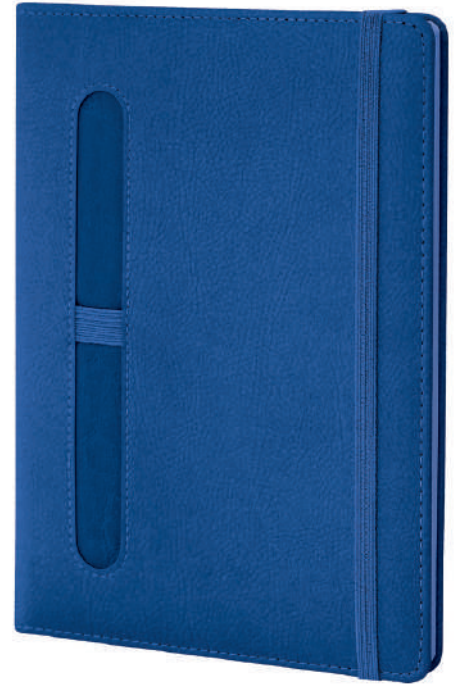

DE 62330

DE 62370

ÇİZGİLİ NOT DEFTERİ

15 x 21 cm, Termo Deri Kapak
İvory Kağıt, 224 Sayfa
Yuvarlak Köşe
Kalem Aksesuarıdır

DE 62320

DE 62380

DE 62360