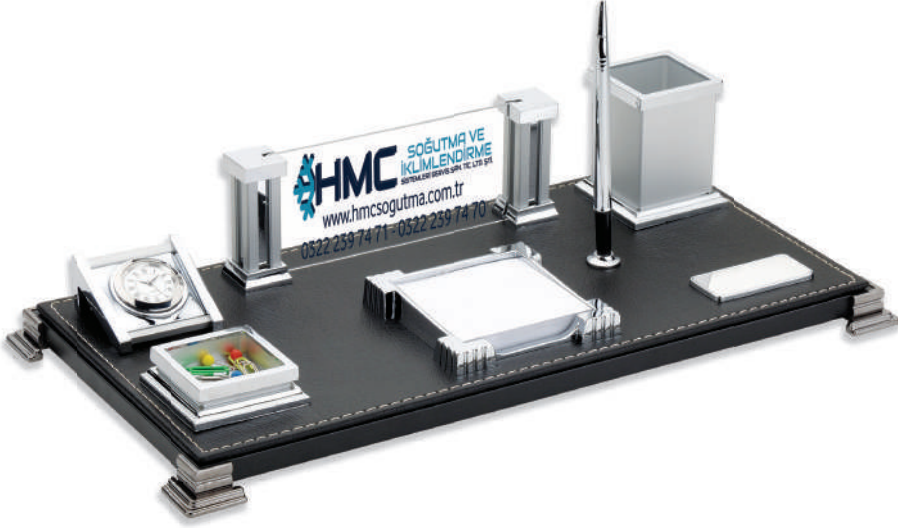

**Kalem Aksesuarıdır**

**MS 6900 S**

**FLORA MASA SETİ**

Ebat: 20 x 32 cm  
Baskı: 2 x 5,5 cm

**MS 6900 B**

**FLORA MASA SETİ**

Ebat: 20 x 32 cm  
Baskı: 2 x 5,5 cm

**MS 7200 S**