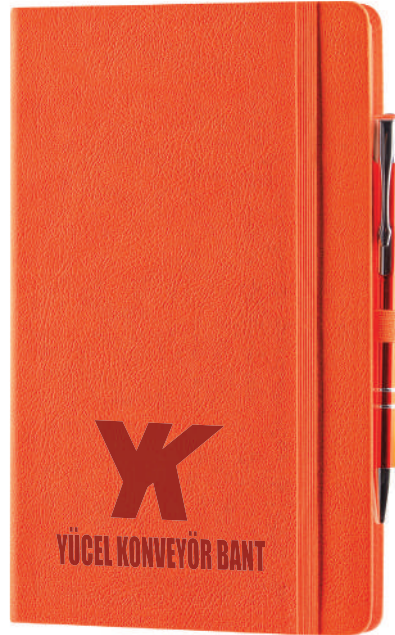

DE 5190

DE 5180

DE 5170

**ÇİZGİLİ NOT DEFTERİ**  
Ebatlar: 13 x 21 cm - 192 Sayfa  
Sarı Zeminli, 80 gr. 1. Hamur,  
Termo Deri, **Kalem Aksesuarıdır**

DE 5160

DE 5150

DE 5130

DE 5185