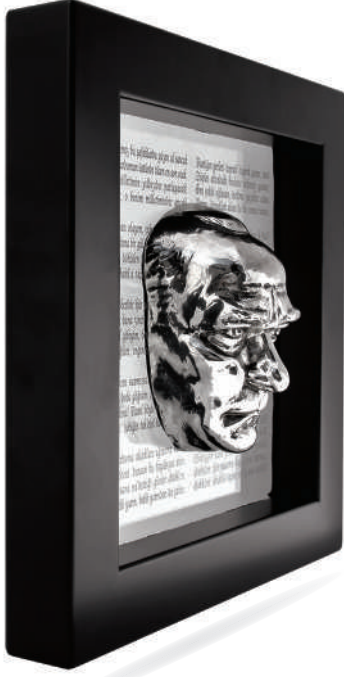

**HE 22691**

**ATA ROZETLİ PLAKET**

Ebat: 18,5 x 16,5 cm

Sentetik Polimer, Ahşap Kutulu, Arkasında Masa Duruş Aparatı Vardır

**HE 22692**

HE 22190

**ÇERÇEVELİ ATATÜRK MASK**  
Ebat: 27,5 x 27,5 x 3,5 cm  
Cam Yüzeyde İstiklal Marşı  
Serigraf Baskı, Ahşap Kutulu  
Duvar Askısında Bulunmaktadır

HE 22191

**AY YILDIZ**

Ebat: 27,5 x 27,5 x 3,5 cm  
Cam Yüzeyde İstiklal Marşı  
Serigraf Baskı, Ahşap Kutulu  
Duvar Askısında Bulunmaktadır

HE 22199

**BAYRAK VE KUR'AN-I KERİM SETİ**  
Kutu Ebat: 23,5 x 18 cm  
Kur'an-ı Kerim Ölçü: 16,5 x 11 cm  
Bayrak Ölçü: 70 x 50 cm