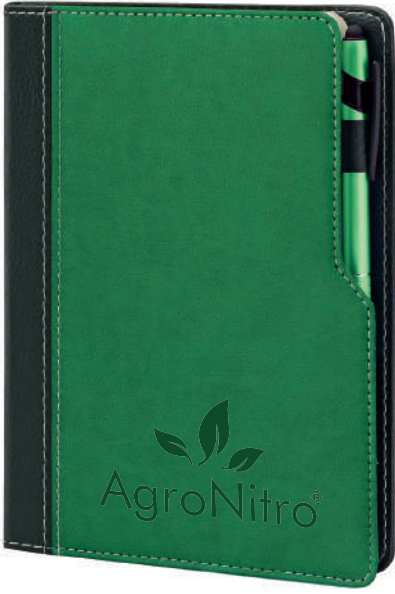

DE 2090

ÇİZGİLİ NOT DEFTERİ

13 x 21 cm - 192 Sayfa, Sarı Zeminli,
80 gr. 1. Hamur, Termo Deri,
Kalem Aksesuardır