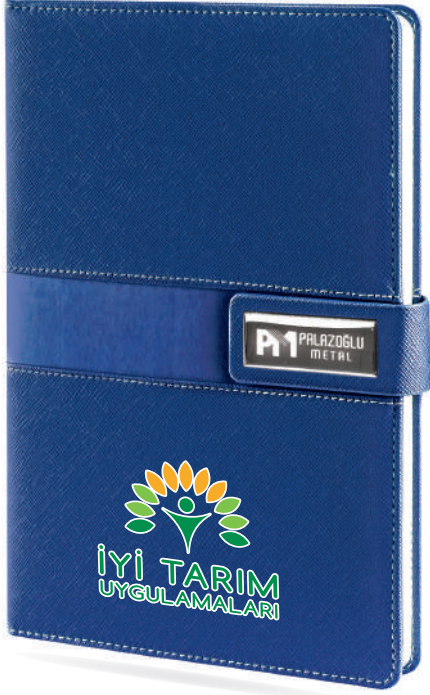

DE 7280

DE 7230

DE 6570

DE 6560

DE 6530

**ÇİZGİLİ NOT DEFTERİ**  
13,5 x 21,5 cm, Sarı Zeminli  
Termo Deri, 80 gr. 1 Hamur  
224 Sayfa, **Kalem Aksesuarıdır**

DE 8860

DE 8830