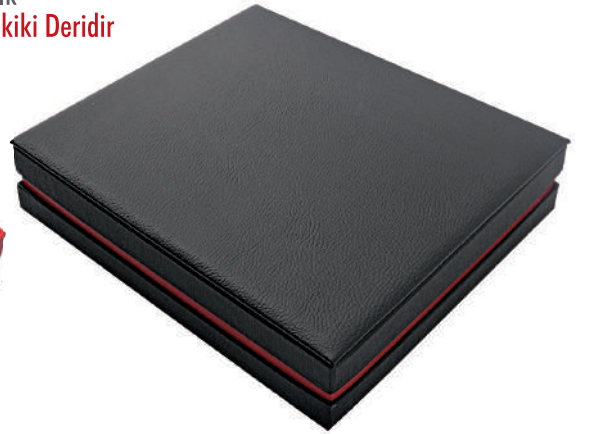

**Cüzdan ve Kemer Hakiki Deridir**

**HE 5906**

**5'Lİ VIP SET**

Kutu Ölçü: 27 x 25 x 8 cm

Renk: Siyah

Cüzdan, Kalem, Kemer, Anahtarlık  
Kredi Kartlık

**Cüzdan ve Kemer Hakiki Deridir**

HE 2201