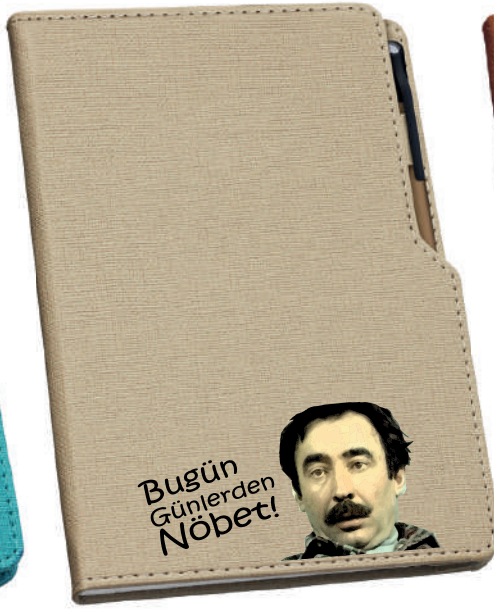

### ÇİZGİLİ NOT DEFTERİ

13 x 21 cm - 192 Sayfa, Sarı Zeminli,  
80 gr. 1. Hamur, Termo Deri,  
Kalem Aksesuardır

DE 2020

DE 2060

DE 2030

DE 2050

DE 9020

DE 9050