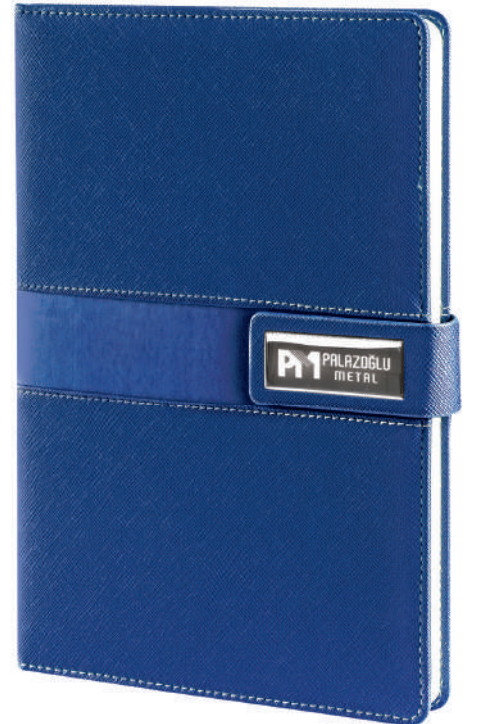

#### AJANDA

16 x 24 Sarı Zeminli  
Termo Deri, Günlük Çizgili Ajanda  
Tek Renk Ofset Baskılı İç Sayfa  
Detaylı Ön Bilgi Formları  
Toplam 336 Sayfa - 70 gr. 1 Hamur

AJ 51180

AJ 51130

AJ 51160

AJ 54430

AJ 54460