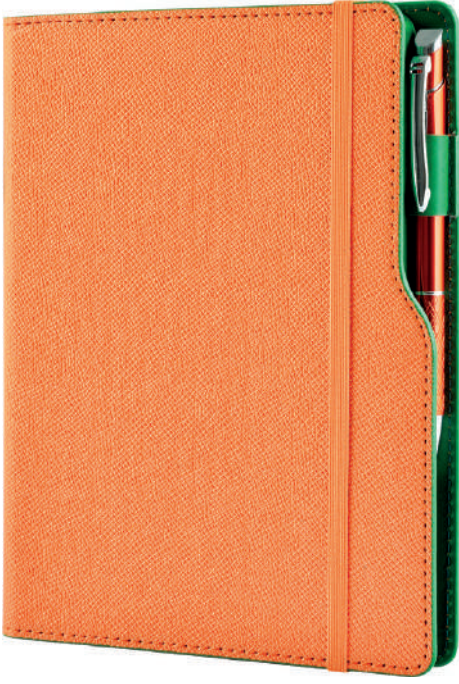

**ÇIZGILI NOT DEFTERİ**

Küçük Defter: 11,5 x 14,5 cm  
192 Sayfa  
Sarı Zeminli, 80 gr. 1. Hamur  
Termo Deri, **Kalem Aksesuardır**

DE 5620

DE 5630

DE 5510

DE 5560

DE 5540

**ÇİZGİLİ NOT DEFTERİ**  
Büyük Defter: 16 x 21 cm  
224 Sayfa  
Sarı Zeminli, 80 gr. 1. Hamur  
Termo Deri, **Kalem Aksesuardır**