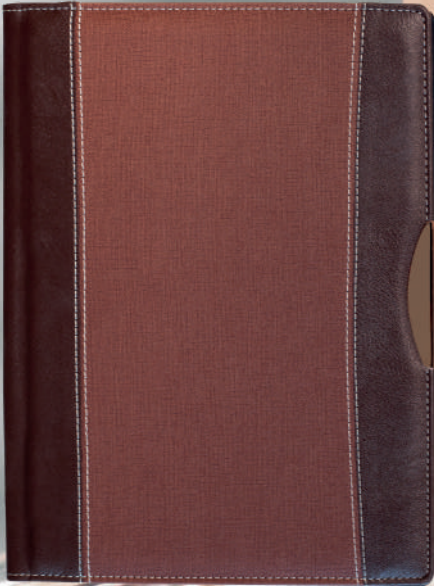

DE 95048

*Bu sayfadaki
sekreterliklerimiz
Termo Deri olup
Uv Baskı, Sıcak Baskı
ve karbon lazer baskı
için uygundur.*

DE 95043

DE 95046

DE 95047

VİP SEKRETERLİK

Ebat: 23 x 31 cm, Termo Deri Kapak
Hesap Makinesi, Bloknot
Metal Yerine Lazer Baskı
Kalem Aksesuardır