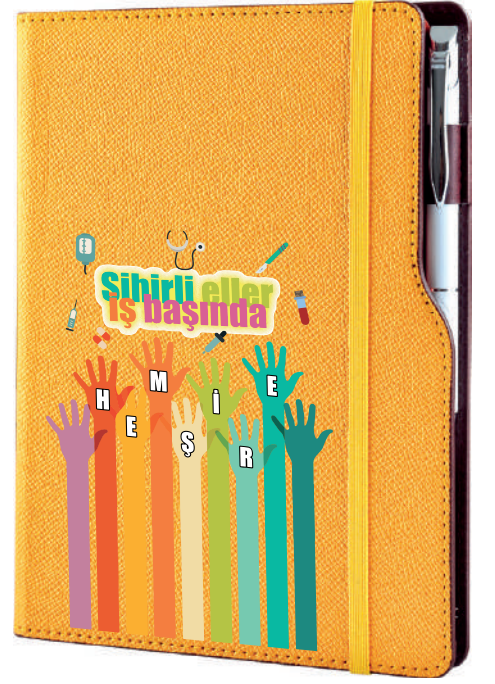

### ÇİZGİLİ NOT DEFTERİ

13 x 21 cm - 192 Sayfa, Termo Deri  
Sarı Zeminli, 80 gr. 1. Hamur  
**Kalem Aksesuardır**

DE 9080

DE 9070

DE 9060

DE 5610

DE 5660

DE 5640

**ÇIZGILI NOT DEFTERİ**

Küçük Defter: 11,5 x 14,5 cm  
192 Sayfa  
Sarı Zeminli, 80 gr. 1. Hamur  
Termo Deri, **Kalem Aksesuardır**

DE 5620

DE 5630

DE 5510

DE 5560

DE 5540

**ÇİZGİLİ NOT DEFTERİ**  
Büyük Defter: 16 x 21 cm  
224 Sayfa  
Sarı Zeminli, 80 gr. 1. Hamur  
Termo Deri, **Kalem Aksesuardır**