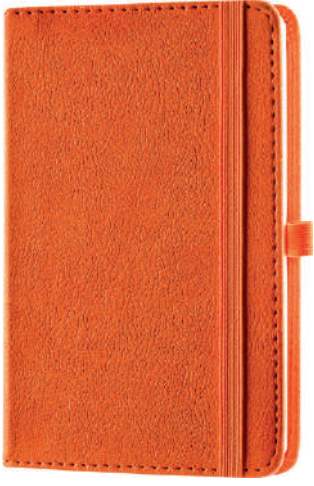

DE 7750

DE 7740

DE 7790

DE 7770

DE 7700

DE 7730

DE 7720

DE 7710

ÇİZGİLİ NOT DEFTERİ
Küçük Defter : 9 x 14 cm
192 Sayfa
Sarı Zeminli, 80 gr. 1. Hamur
Termo Deri, **Kalem Aksesuardır**

**Tüm Defterlerimiz
Termo Deri olup
Uv Baskı, Sıcak Baskı
ve Karbon Lazer baskı
için uygundur.**

DE 7780